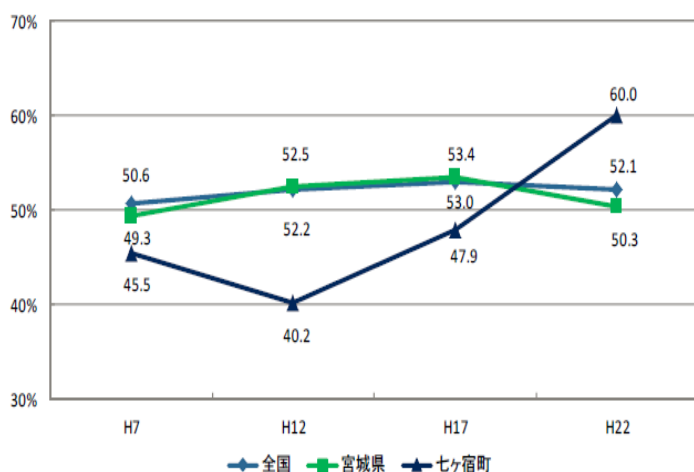

## ■入会から助成申請までの流れ

### 七ヶ宿町について (<http://www.town.shichikashuku.miyagi.jp/>)

- ◇人口：1,458人 (男性：721人、女性737人)  
 <平成22年国勢調査より236人減>
- ◇世帯数：567世帯 <平成22年国勢調査より55世帯減>
- ※出所：平成27年国勢調査人口速報集計

### ■七ヶ宿町 未婚率の状況 (出所：『七ヶ宿町人口ビジョン』資料)

【未婚率 (20~39 歳) の推移】

【男女別未婚率 (20~39 歳) の推移】