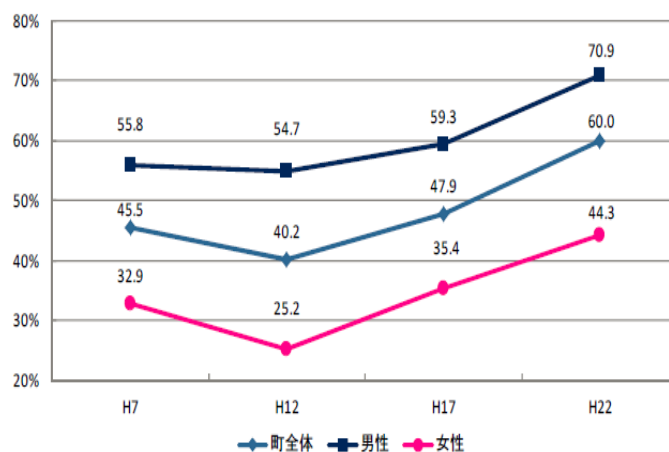

### 七ヶ宿町について (<http://www.town.shichikashuku.miyagi.jp/>)

- ◇人口：1,458人 (男性：721人、女性737人)  
 <平成22年国勢調査より236人減>
- ◇世帯数：567世帯 <平成22年国勢調査より55世帯減>
- ※出所：平成27年国勢調査人口速報集計

### ■七ヶ宿町 未婚率の状況 (出所：『七ヶ宿町人口ビジョン』資料)

【未婚率 (20~39 歳) の推移】

【男女別未婚率 (20~39 歳) の推移】