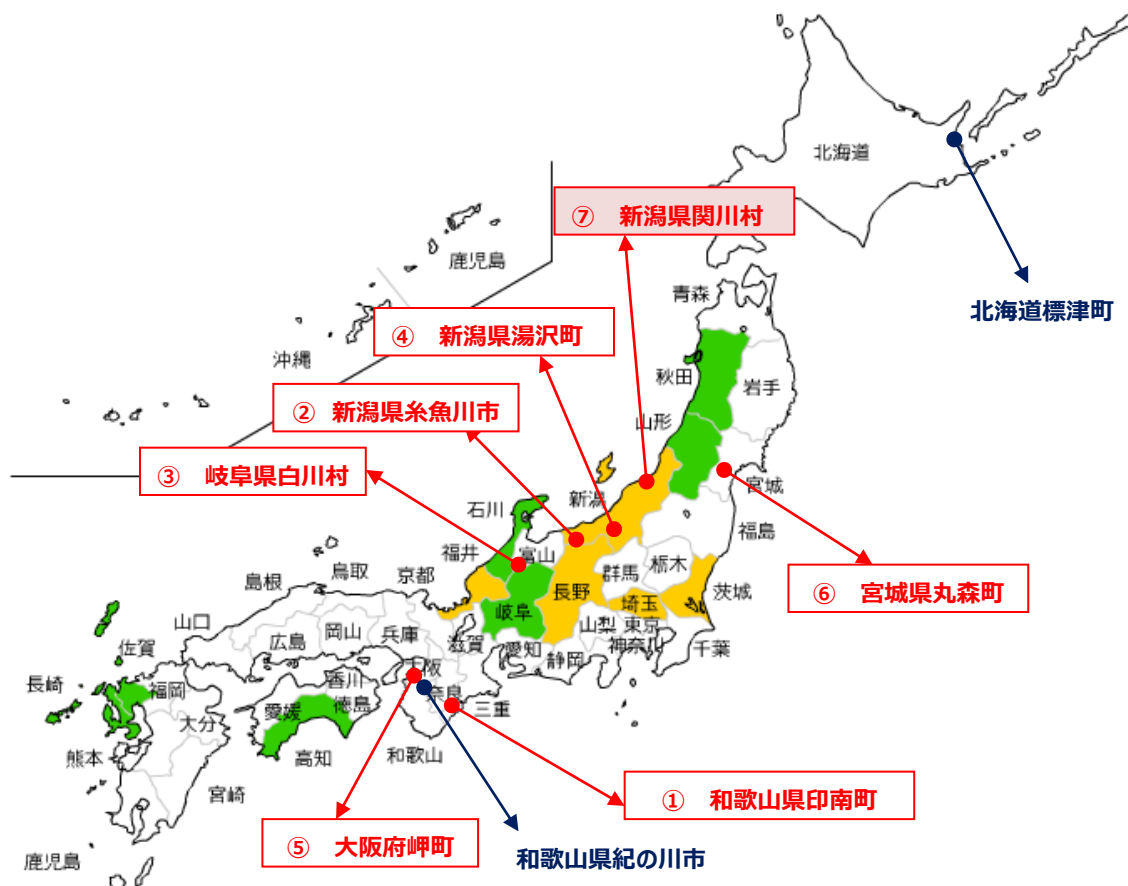

ツヴァイの地方自治体向けの結婚支援

総務省が2月に発表した2015年国勢調査の人口速報値では、昨年10月1日現在の日本の人口は1億2711万47人と、前回10年の調査と比べて94万7305人(0.7%)減少し、改めて日本が本格的な人口減少社会に突入したことが裏付けられました。急速に進む未婚化・晩婚化が少子化や人口減少の要因の一つとされる中、危機感を持ち結婚支援事業に取り組む地方自治体も増えてきており、当社では、特別団体契約にとどまらず、様々なメニューで、地方自治体の課題解決のお手伝いをしてまいりました。2008年に愛知県の結婚支援事業の受託に始まり、婚活イベントやツアーの開催による出会いの場づくり、ライフデザイン講座等の各種セミナーの実施、地方活性化と組み合わせた「ミライカレッジ」プロジェクト (<http://miraicollege.jp/>) 等で、協力しております。

<特別団体契約>

	印南町	糸魚川市	白川村	湯沢町	岬町	丸森町
人口	8,653	45,199	1,710	8,158	16,533	14,573
(男性)	4,102	21,960	833	4,101	7,756	7,216
(女性)	4,551	23,239	877	4,057	8,777	7,357
世帯数	3,245	17,522	559	3,528	7,632	5,072
開始日	2011/04/01	2013/05/11	2014/01/14	2015/04/01	2015/08/01	2015/10/21

■ 特別団体契約

■ 「ミライカレッジ」 交流体験ツアー でのサポート

奥能登・吉岐・庄内・飛騨高山・仙北・佐賀・田野

■ ライフデザイン支援セミナー でのサポート

埼玉県・埼玉県加須市・長野県松川町・福井県坂井市・新潟県・茨城県

※その他、2015年には、北海道標津町や和歌山県紀の川市でも、婚活ツアーやパーティ・セミナーを開催しています。