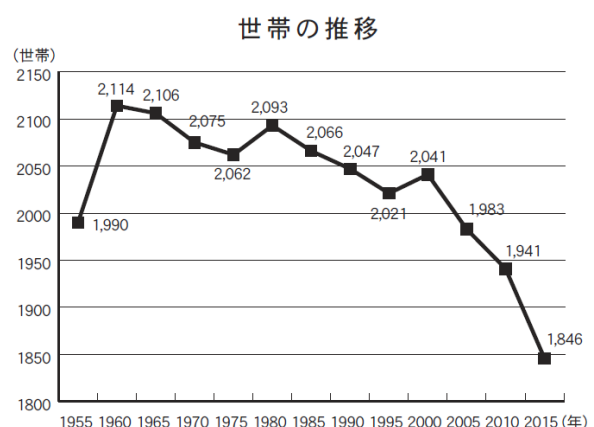

2016年3月24日
株式会社ツヴァイ
(証券コード: 2417)

結婚相手紹介サービスの入会費を公費で助成する 地方自治体の特別団体契約が7件目に 4月より新潟県関川村が村民の婚活をサポート

イオングループの結婚相手紹介サービス、株式会社ツヴァイ（本社：東京都中央区代表取締役社長：縣厚伸）は、4月1日より、新潟県岩船郡関川村と村民の結婚支援事業における新たな契約を締結いたしますのでご案内申し上げます。この取組みは、村が当社に入会を希望される村民の入会時にかかる費用の全額を助成し、村民の婚活をサポートするものです。人口減少に歯止めをかけ、定住人口の増加を図り、活力あるまちづくりを進める関川村と、結婚支援を通じて人口減少対策、地域活性化に取り組む当社の考えが一致し、合意に至りました。

このたびの特別団体契約は、印南町（和歌山県）、糸魚川市（新潟県）、白川村（岐阜県）、湯沢町（新潟県）岬町（大阪府）、丸森町（宮城県）に続き7件目、新潟県では3件目となります。

関川村特別団体契約について

- ○開始時期： 2016年4月1日
- ○対象： 新潟県関川村に住民登録をされている満20歳以上の独身の方。
  村民税等を完納し、世帯としても完納していること。
- ○対象コース： 関川村特別団体会員コース
- ○実施内容： 入会時の初期費用を全額助成。

新潟県関川村 (<http://www.vill.sekikawa.niigata.jp/>)

人口 5,835人（平成22年国勢調査より603人減）

世帯数 1,846世帯（平成22年国勢調査より95世帯減）（平成27年国勢調査）

<出所: 広報せきかわ 2016・2月号>

株式会社ツヴァイ

URL <http://www.zwei.com>