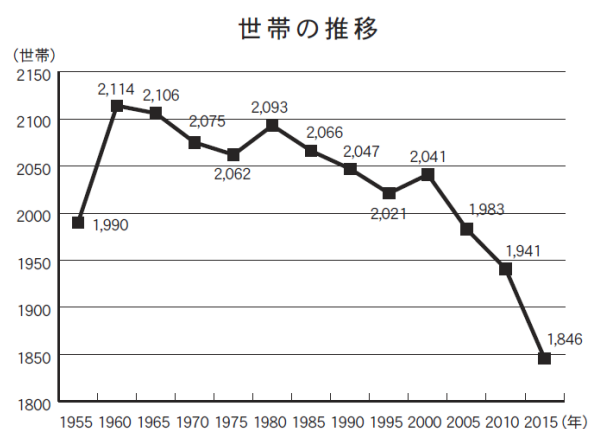

2016年3月24日
株式会社ツヴァイ
(証券コード: 2417)

結婚相手紹介サービスの入会費を公費で助成する 地方自治体の特別団体契約が7件目に 4月より新潟県関川村が村民の婚活をサポート

イオングループの結婚相手紹介サービス、株式会社ツヴァイ（本社：東京都中央区代表取締役社長：縣厚伸）は、4月1日より、新潟県岩船郡関川村と村民の結婚支援事業における新たな契約を締結いたしますのでご案内申し上げます。この取組みは、村が当社に入会を希望される村民の入会時にかかる費用の全額を助成し、村民の婚活をサポートするものです。人口減少に歯止めをかけ、定住人口の増加を図り、活力あるまちづくりを進める関川村と、結婚支援を通じて人口減少対策、地域活性化に取り組む当社の考えが一致し、合意に至りました。

このたびの特別団体契約は、印南町（和歌山県）、糸魚川市（新潟県）、白川村（岐阜県）、湯沢町（新潟県）岬町（大阪府）、丸森町（宮城県）に続き7件目、新潟県では3件目となります。

関川村特別団体契約について

- ○開始時期： 2016年4月1日
- ○対象： 新潟県関川村に住民登録をされている満20歳以上の独身の方。
  村民税等を完納し、世帯としても完納していること。
- ○対象コース： 関川村特別団体会員コース
- ○実施内容： 入会時の初期費用を全額助成。

新潟県関川村 (<http://www.vill.sekikawa.niigata.jp/>)

人口 5,835人（平成22年国勢調査より603人減）

世帯数 1,846世帯（平成22年国勢調査より95世帯減）（平成27年国勢調査）

<出所: 広報せきかわ 2016・2月号>

株式会社ツヴァイ

URL <http://www.zwei.com>