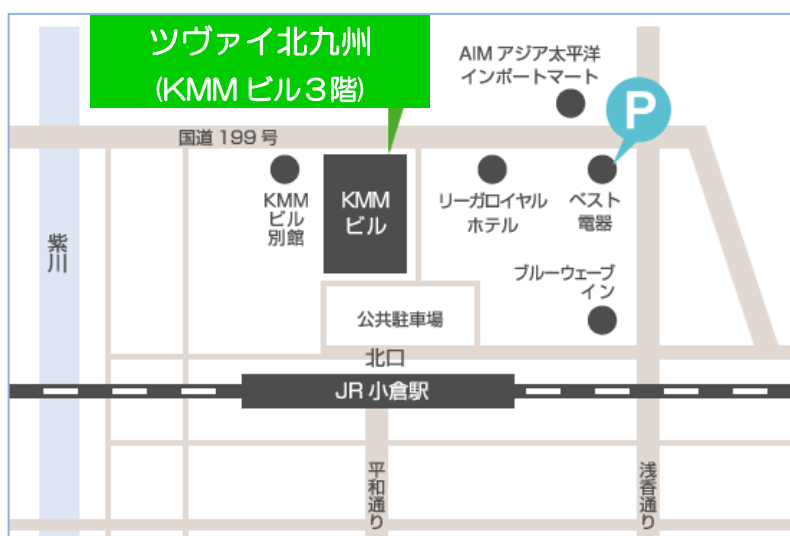

Zwei 30
ツヴァイ th

株式会社ツヴァイ 秘書広報部

URL <http://www.zwei.com>

〒104-0061 東京都中央区銀座 5-9-8 クロス銀座 5階 TEL 03-6858-6540 FAX 03-6858-6601