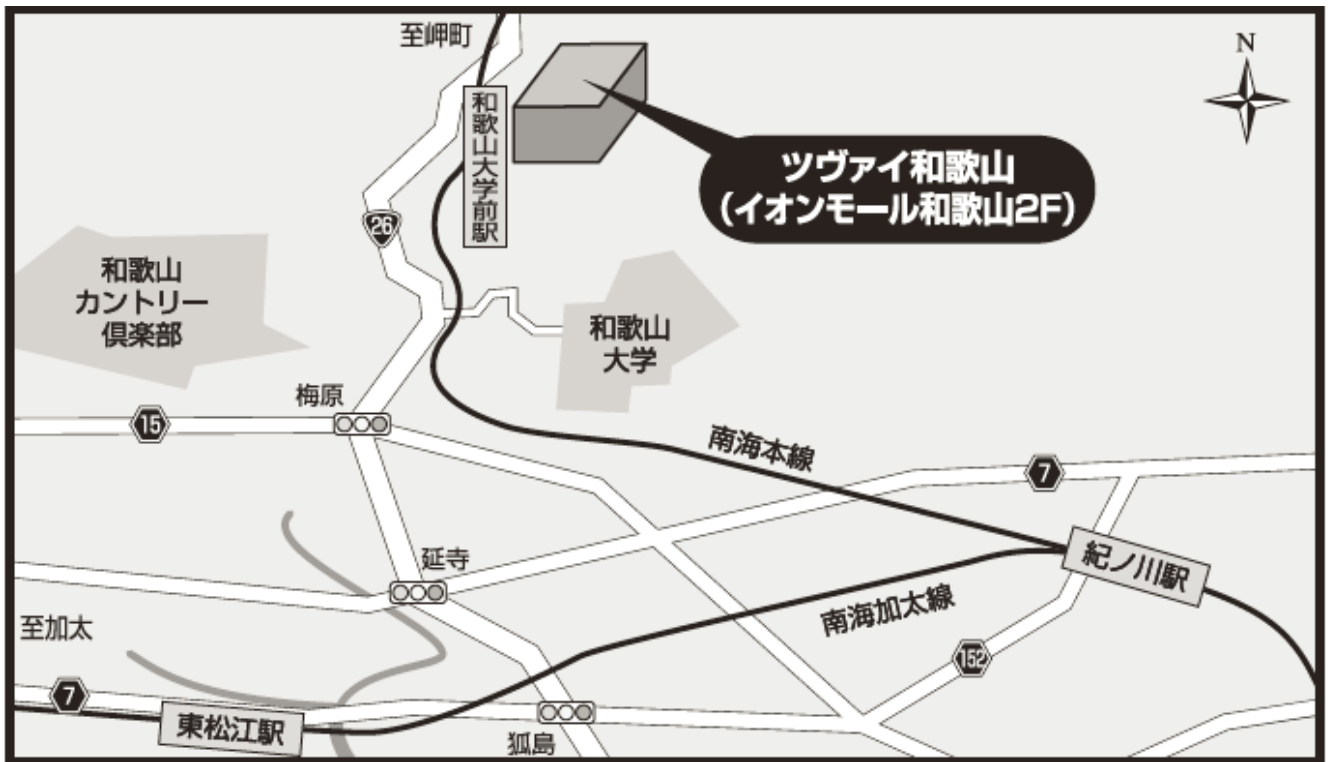

※活動中は別途、月会費が必要です。

○対象：和歌山県内在住の方

○実施店舗：「ツヴァイ和歌山」

【和歌山県の状況】

2010年の国勢調査によると、和歌山県における未婚率は、30代前半の男性で44.0%、20代後半の女性で48.6%となっております。また、50歳までに一度も結婚したことのない生涯未婚率は、男性で12.4%、女性で6.1%となっております。現在、和歌山県内のツヴァイ会員さまは約200名であり、新たな立地で更なるお客さま満足の向上につなげると共に、更なる会員数の増加を目指します。晩婚化や未婚化に歯止めをかけようと、和歌山県は2013年度から結婚支援事業に取り組んでいます。独身男女の出会いの「きっかけ支援」ではなく、「場の創出」に着目し、新たに「わかやま婚活応援隊」を結成しています。行政をあげて婚活を盛り上げている土地で、新たな婚活サービスをツヴァイ和歌山で提供していきます。

<ツヴァイ和歌山 概要>

<http://www.zwei.com/branch/kinki/wakayama/>

<ご案内> ■ 電車でお越しの場合
南海電鉄南海本線「和歌山大学前」駅直結
2階へお上がりください
■ お車でお越しの場合
立体駐車場2階専門店入口から、グリーンテラス方面
ライフプラザを目指してお越しください
営業時間：9:00～22:00 定休日：なし

ツヴァイ和歌山 〒640-8451
和歌山市中宇楠谷573番地
イオンモール和歌山2F
Tel.073-453-0281
Fax.073-453-0241